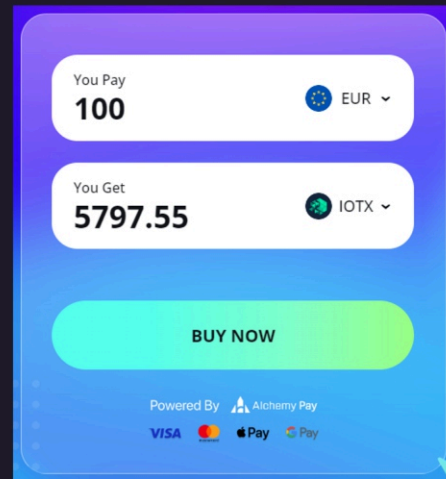

# RAUS AUS DER MÜHLE

INVESTIERE  
IN CRYPTO  
UND ÄNDERE  
DEIN LEBEN

IoTexShiba bietet dir ein  
hohes Wachstumspotential.

Tolle Rendite!  
Inflationsschutz!  
Passives Einkommen!

Ein Teil unserer Erlöse geht an  
die Welttierschutzgesellschaft e.V.

## Wie kannst du investieren?

1. Im Store die IOPAY app installieren.
2. Private-Key sicher verwahren.
3. Kaufe IOTX - IoTex auf:  
<https://alchemypay.org/>  
Sende es an deine IOPAY Adresse  
(kann bis zu 24 std. dauern)